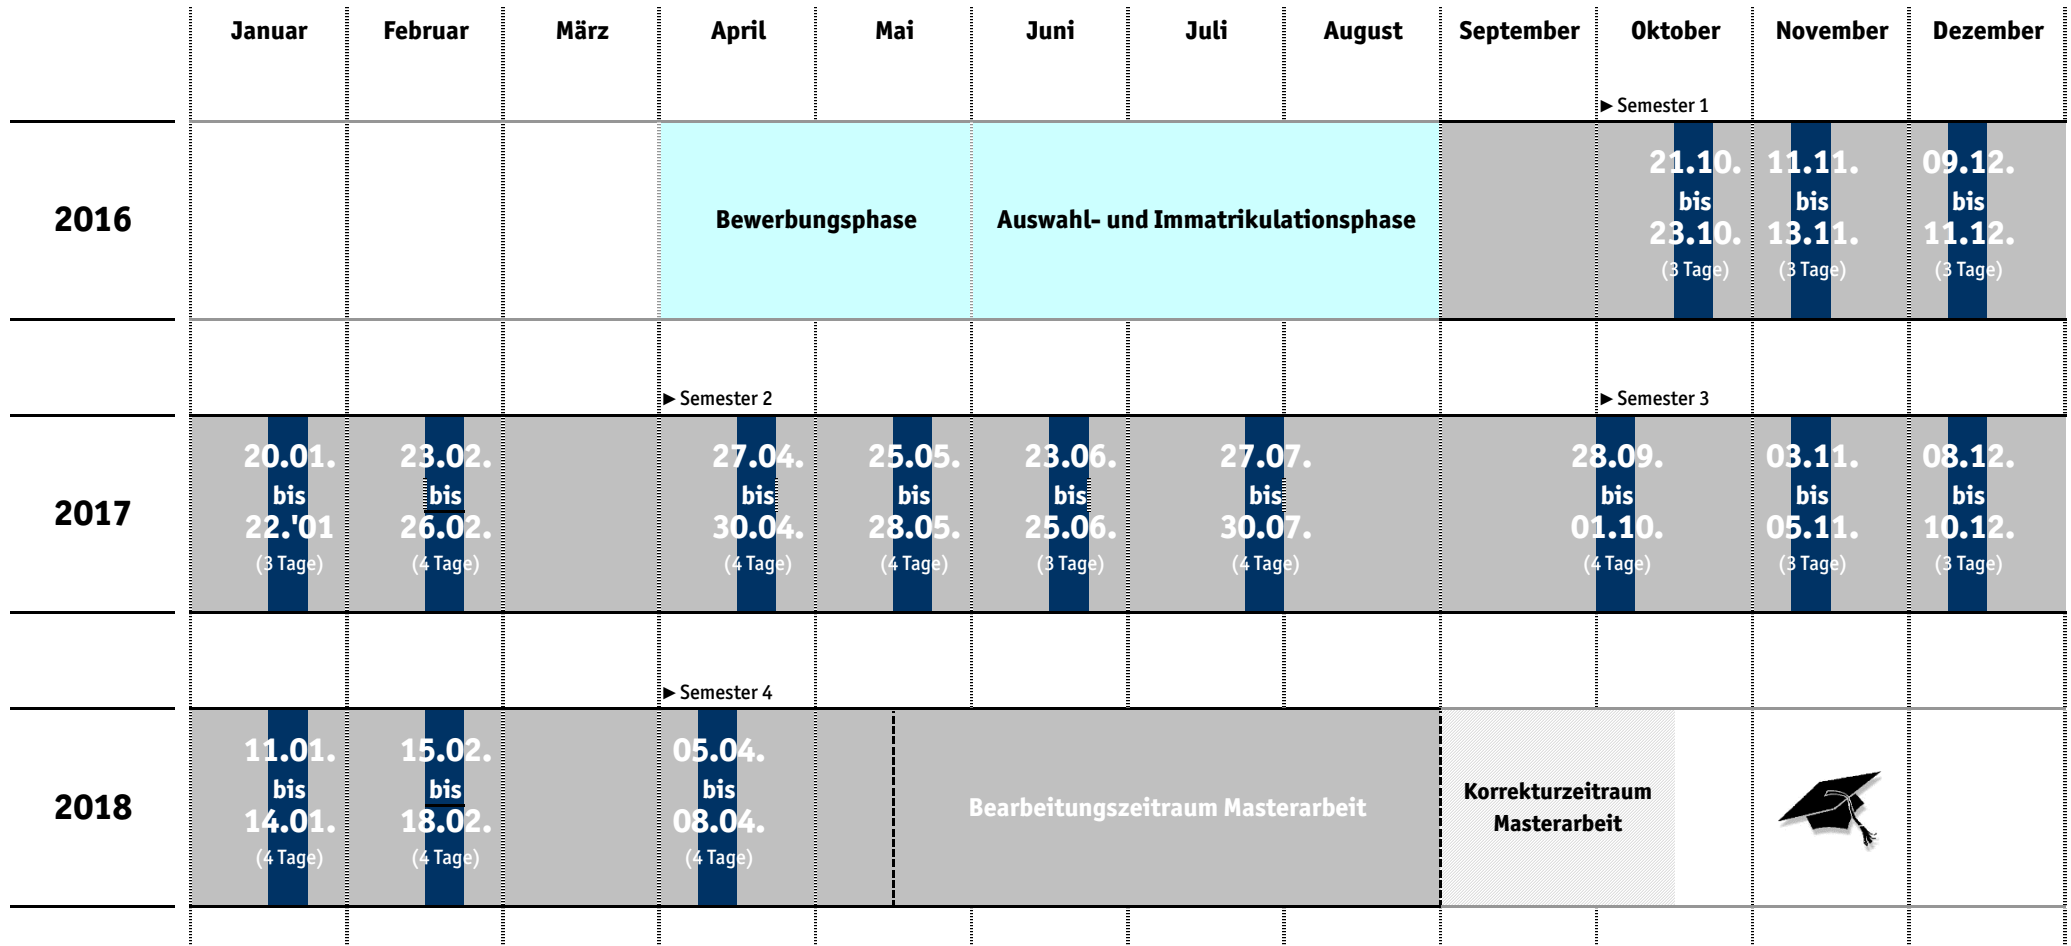

# Termine der Präsenz- und Selbstlernphasen, Kursgruppe 14

Stand: Januar 2016

Änderungen vorbehalten

## Termin-Übersicht

Termine der Präsenz- und Selbstlernphasen, Kursgruppe 14

Semester	##	Beginn	Ende	Tage	Ort	Abstand	Coaching	Projekt	Praktikum	Module
<b>1</b>	1	21.10.2016 (Fr)	23.10.2016 (So)	3	PH Ludwigsburg					M01, M13
	2	11.11.2016 (Fr)	13.11.2016 (So)	3	PH Ludwigsburg	18 Tage				M03, M12, M08
	3	09.12.2016 (Fr)	11.12.2016 (So)	3	PH Ludwigsburg	25 Tage				M02, M03, M13
	4	20.01.2017 (Fr)	22.01.2017 (So)	3	PH Ludwigsburg	39 Tage				M02, M12
	5	23.02.2017 (Do)	26.02.2017 (So)	4	PH Ludwigsburg	31 Tage				M04, M13
<b>2</b>	6	27.04.2017 (Do)	30.04.2017 (So)	4	PH Ludwigsburg	59 Tage				M05, M06, M12
	7	25.05.2017 (Do)	28.05.2017 (So)	4	PH Ludwigsburg	24 Tage				M05, M06, M1
	8	23.06.2017 (Fr)	25.06.2017 (So)	3	PH Ludwigsburg	25 Tage				M07, M12
	9	27.07.2017 (Do)	30.07.2017 (So)	4	PH Ludwigsburg	31 Tage				M05, M07, M13
<b>3</b>	10	28.09.2017 (Do)	01.10.2017 (So)	4	PH Ludwigsburg	59 Tage				M09, M10, M12
	11	03.11.2017 (Fr)	05.11.2017 (So)	3	PH Ludwigsburg	32 Tage				M11
	12	08.12.2017 (Fr)	10.12.2017 (So)	3	PH Ludwigsburg	32 Tage				M09, M10, M13
	13	11.01.2018 (Do)	13.01.2018 (Sa)	3	PH Ludwigsburg	31 Tage				M04, M10, M12
	14	15.02.2018 (Do)	18.02.2018 (So)	4	PH Ludwigsburg	32 Tage				M09
<b>4</b>	15	05.04.2018 (Do)	08.04.2018 (So)	4	PH Ludwigsburg	45 Tage				M03, M14, M08

Präsenztage: 52

Selbstlertage: 431

0

0

0

Änderungen vorbehalten.

Stand: Januar 2016